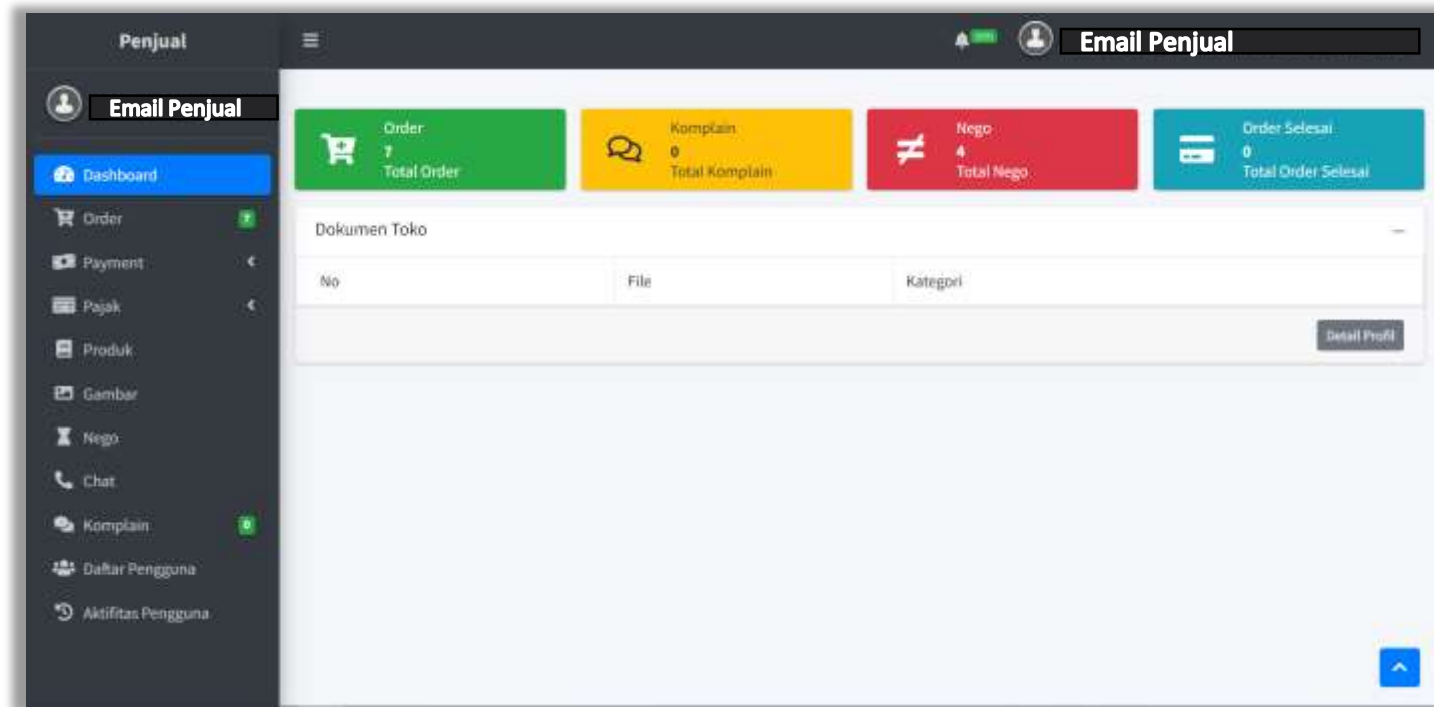

Login Sebagai Penjual atau Penyedia di LKPP Bela Pengadaan PT Intan Pariwara

Kunjungi Website ekatalog.intanonline.com/dashseller/web/sign-in/login untuk Login Sebagai Penjual atau Penyedia

Tampilan Dashboard Penjual